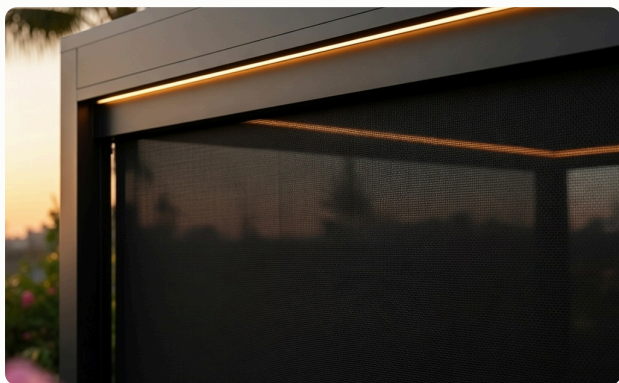

Composez votre *pergola*.

Au-delà de la structure et de sa toiture bioclimatique, la gamme Signature se prolonge en une famille d'options pensées pour le climat des Antilles. Filtrer le soleil, préserver l'intimité, prolonger les soirées — chaque ajout affine l'usage sans jamais trahir la ligne.